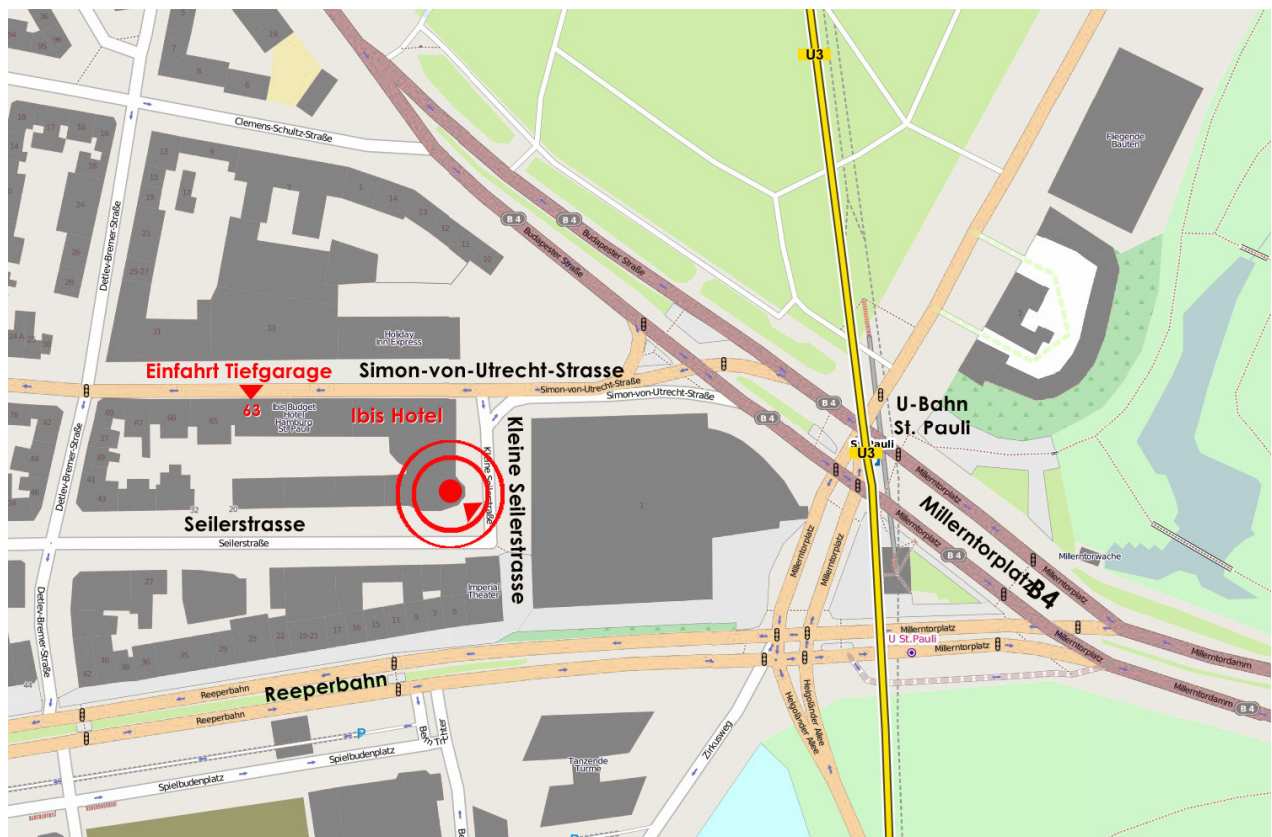

## Anfahrt

**Anfahrt vom Centrum** über die Willy-Brand-Strasse / B4.  
Beim Millerntorplatz nach 50 m von der Budapester Strasse / B4  
links abbiegen in die Simon-von-Utrecht-Strasse.  
Sie nehmen jedoch nicht die erste Abzweigung links in  
die kleine Seilerstrasse sondern fahren ca. 50 m weiter geradeaus,  
um links in dem Parkhaus am IbisHotel (Simon-von-Utrecht Strasse 63)  
zu parken. Parkkarte ziehen und links durchfahren. Am Ende des  
Parkdecks sehen Sie eine Tür, welche zum Treppenhaus  
und zu den Aufzügen führt. Unser Büro befindet sich in der dritten Etage.

**Anfahrt von Westen** über die Reeperbahn links in die Helgoländer Allee /  
Millerntorplatz / B4. Nach ca. 70 m wieder links abbiegen in die  
Simon-von-Utrechtstr. Weitere Wegbeschreibung siehe oben.

Die nächste **U-Bahn-Haltestelle St. Pauli (U3)** ist 3 Gehminuten entfernt.

Adresse für das Navigationssystem mit **PKW** zur TG: **Simon von Utrecht Str. 63**, 20359 Hamburg

Adresse zum Eingang: **Kleine Seilerstraße 1**, 20359 Hamburg